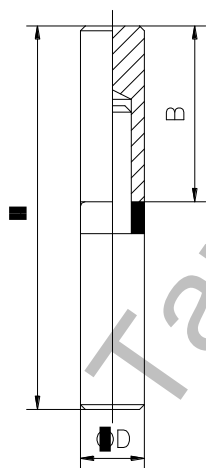

Панта Estebro® за заваряване кръгла с лагер 16x100 мм, 8111P

Cod	Dimens.	A	B	ØD		
8111P	AX 16x100	98	45	16	15	2,30
831P	AX 20x120	118	55	20	10	2,94
851P	AX 25x150	150	70	25	6	3,50

Stainless steel round profile hinge with axial bearing AISI 316

Family: Round profile hinge

Material: Stainless steel AISI 303

Maximum weight supported: According to study

Description: Mechanized component which, it is installed on a metallic swing door to allow its opening and closing. The axial bearing installed between both bodies softens the maneuver turn.

All the hinges from Ø20 mm on come with grease hole

Продукт: [Панта Estebro® за заваряване кръгла с лагер 16x100 мм, 8111P](#)

Категория: [Плъзгащи се врати](#)

Бранд: [Estebro®](#)

Категория бранд: [Панта Estebro®](#)